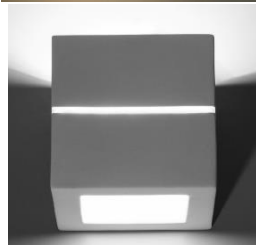

Aplique de Pared Mini Sigma SOLLUX

Protección IP: - IP20
 Tensión: - 220-240V AC
 Frecuencia: - 50-60 Hz
 Dimensiones: - 2342 30,28 €
 150x120x300 mm
 Garantía: - 3 Años

Aplique de Pared Leo Line SOLLUX