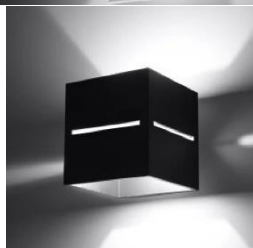

Aplique de Pared Lobo SOLLUX

-Negro
-Blanco

Protección IP: - IP20
Tensión: - 220-240V AC
Frecuencia: - 50-60 Hz
Dimensiones: - 2341 40,39 €
100x100x120 mm
Garantía: - 3 Años