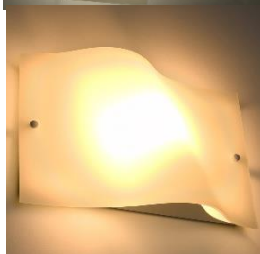

Aplique de Pared CLINO 1 SOLLUX

Aplique de Pared Bubble SOLLUX

Protección IP: - IP20
Tensión: - 220-240V AC
Frecuencia: - 50-60 Hz
Dimensiones: - 300x200x75 mm
Garantía: - SOLLUX

2374

58,25 €