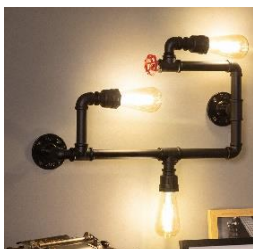

2324 42,32 €

Aplique de Pared Fumbi 2 Focos
 -Negro

Protección IP: - IP20
 Tensión: - 220-240V AC
 Frecuencia: - 50-60 Hz
 Dimensiones: - 220x575x300 mm
 Garantía: - 3 Años

2325 47,54 €

Aplique de Pared Fumbi 3 Focos
 -Negro