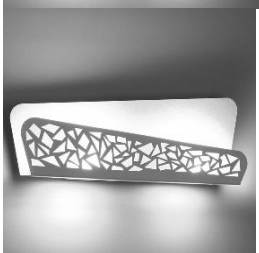

2367 40,41 €

Aplique de Pared Bascia SOLLUX

Protección IP: - IP20
 Tensión: - 220-240V AC
 Frecuencia: - 50-60 Hz
 Dimensiones: - 150x400x40
 mm
 Garantía: - SLAMP

2368 41,60 €

Aplique de Pared Antares SOLLUX