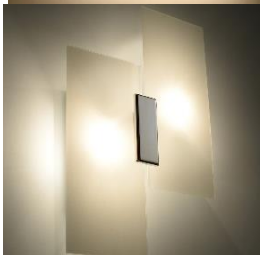

Aplique de Pared Bubble SOLLUX

Aplique de Pared Fabiano SOLLUX

Protección IP: - IP20
Tensión: - 220-240V AC
Frecuencia: - 50-60 Hz
Dimensiones: - 70x370x270 mm
Garantía: - SOLLUX

2373

72,00 €