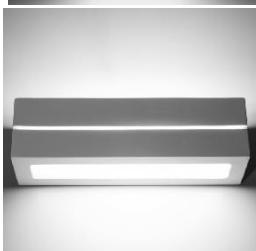

Aplique de Pared Inez SOLLUX

Aplique de Pared Vega Line SOLLUX

Protección IP: - IP20
Tensión: - 220-240V AC
Frecuencia: - 50-60 Hz
Dimensiones: - 2344 28,04 €
90x320x90 mm
Garantía: - 3 Años