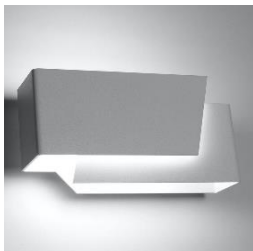

Aplique de Pared Copertura SOLLUX

Aplique de Pared Piegare SOLLUX

Protección IP: - IP20
Tensión: - 220-240V AC
Frecuencia: - 50-60 Hz
Dimensiones: - 100x200x80 2380 36,83 €
mm
Garantía: - SOLLUX