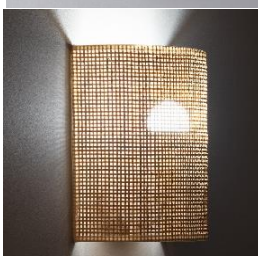

Aplique de Pared de Ratán Baracoa Nusu ILUZZIA

Protección IP: - IP20
Tensión: - 220-240V AC
Frecuencia: - 50-60 Hz
Dimensiones: - 200x125x250 mm
Garantía: - 3 Años

2853 31,19 €