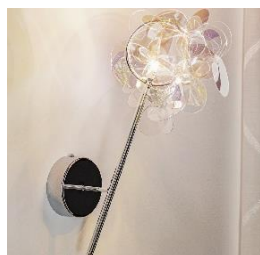

Aplique de Pared SLAMP Mirage Wall

Aplique de Pared SLAMP Mille Bolle Wall

Ángulo de Apertura: - 360°
Protección IP: - IP20
Tensión: - 220-240V AC
Frecuencia: - 50-60 Hz
Dimensiones: -
410x290x210 mm

2401 283,18 €