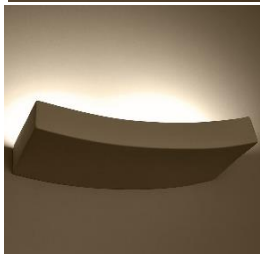

2370

29,70 €

Aplique de Pared Hattor SOLLUX

Protección IP: - IP20
 Tensión: - 220-240V AC
 Frecuencia: - 50-60 Hz
 Dimensiones: - 160x300x60 mm
 Garantía: - SOLLUX

2371

29,70 €

Aplique de Pared Vixen SOLLUX