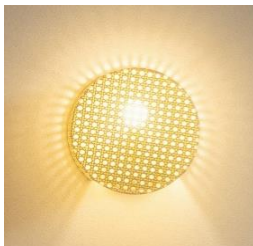

Aplique de Pared Fumbi 2 Focos
-Negro

Aplique de Pared Marc

Protección IP: - IP20
Tensión: - 220-240V AC
Frecuencia: - 50-60 Hz
Dimensiones: - 110xØ200 mm
Garantía: - 3 Años

2324 42,32 €