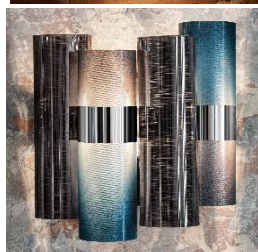

2357 286,76 €

Aplique de Pared SLAMP Charlotte Applique

 Regulable: - Sí
 Protección IP: - IP20
 Tensión: - 220-240V AC
 Frecuencia: - 50-60 Hz
 Dimensiones: -
 210x320x125 mm

2358 209,39 €

Aplique de Pared SLAMP La Lollo Applique