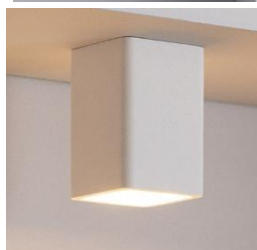

1960 13,48 €

Aplique de Techo Lapisca

Protección IP: - IP20
 Tensión: - 220-240V AC
 Dimensiones: - 90x90x135
 mm
 Garantía: - 3 Años
 Material: - Piedra

1961 19,71 €

Aplique de Techo Jaspe Short

Protección IP: - IP20
 Tensión: - 220-240V AC
 Dimensiones: -
 134x134x160 mm
 Garantía: - 3 Años
 Material: - Piedra