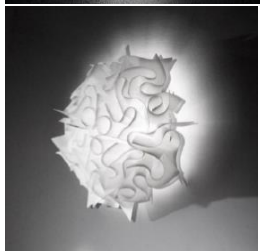

Regulable: - Sí
Luminosidad: - 500 lm
Protección IP: - IP20
Tensión: - 220-240V AC
Frecuencia: - 50-60 Hz

2400 270,09 €

Aplique de Pared SLAMP Mille Bolle Wall

Ángulo de Apertura: - 360°
Protección IP: - IP20
Tensión: - 220-240V AC
Frecuencia: - 50-60 Hz
Dimensiones: -
410x290x210 mm

2401 283,18 €

Aplique de Pared SLAMP Mirage Wall

Potencia: - 14 W
Ángulo de Apertura: - 360°
Protección IP: - IP20
Tensión Nominal: - 100-
240V AC
Tensión: - 220-240V AC

2402 273,65 €

Aplique de Pared SLAMP Veli Ceiling/Wall Mini Foliage