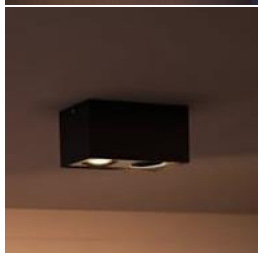

Aplique LED Cuádruple Warmglow 18W PHILIPS Box
-Blanco
-Negro

Aplique LED Doble Warmglow 9W PHILIPS Box
-Blanco
-Negro

Potencia: - 9 W
Regulable: - Sí
Luminosidad: - 1000 lm
Protección IP: - IP20
Tensión: - 220-240V AC

2849 95,15 €