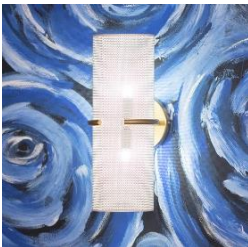

Aplique LED New Onuba 7W Circular Negro
-Blanco Cálido 3000K - 3500K
-Blanco Neutro 4000K - 4500K
-Blanco Frío 5000K - 5500K

Aplique de Pared Daily
-Dorado

Protección IP: - IP20
Tensión: - 220-240V AC
Frecuencia: - 50-60 Hz
Dimensiones: -
400x120x163 mm
Garantía: - 3 Años

2315 32,29 €