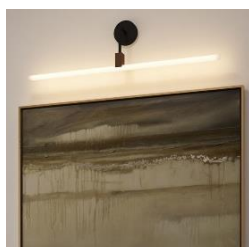

Lámpara de Pared PHILIPS Cormorant

Lámpara de Pared Creative-Cables Modelo con
portalámparas Syntax®
-Cobre

Protección IP: - IP20
Tensión: - 220-240V AC
Frecuencia: - 50-60 Hz
Dimensiones: -
174x177x120 mm
Garantía: - Creative-Cables

2305 44,19 €