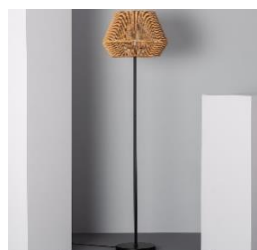

Lámpara de Pie Menina
-Negro

Lámpara de Pie Kirito

Protección IP: - IP20
Tensión: - 220-240V AC
Frecuencia: - 50-60 Hz
Dimensiones: -
1530x400x400 mm
Garantía: - 3 Años

2525 65,68 €