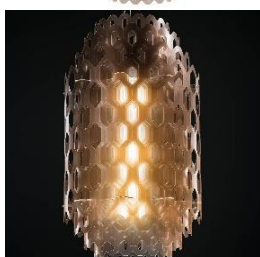

Lámpara Colgante SLAMP Charlotte Globe

Lámpara Colgante SLAMP Chantal Suspension

Small

-Azul

-Naranja

-Blanco

Potencia: - 35 W

Regulable: - Sí

Luminosidad: - 4000 lm

Ángulo de Apertura: - 360º

Protección IP: - IP20

1857 743,74 €