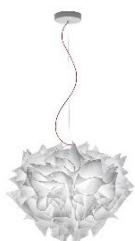

Regulable: - Sí
Ángulo de Apertura: - 360º
Protección IP: - IP20
Tensión: - 220-240V AC
Frecuencia: - 50-60 Hz

1904 515,25 €