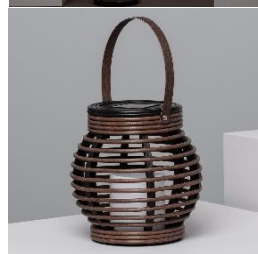

Aplique de Pared LED Solar Bekitro
-Blanco Cálido 3000K

Lámpara de Mesa LED Solar Patna
-Marrón oscuro

Regulable: - No
Protección IP: - IP44
Dimensiones: - 158xØ150 mm
Garantía: - 2 Años
Material: - PE

3002 16,69 €