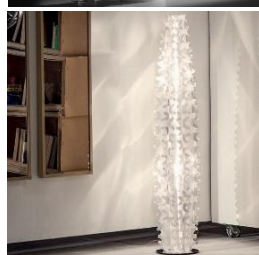

Lámpara de Pie SLAMP Cactus Floor XL

Regulable: - Sí
Ángulo de Apertura: - 360º
Protección IP: - IP20
Tensión: - 220-240V AC
Frecuencia: - 50-60 Hz
2566 416,47 €