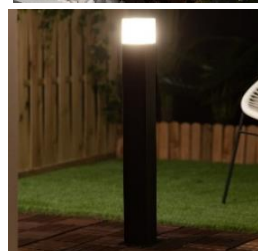

3045 237,96 €

Baliza LED Emerita 80cm ILUZZIA

-Blanco Cálido 3000K
-Blanco Neutro 4000K

Potencia: - 6 W
Regulable: - No
Luminosidad: - 320 lm
Ángulo de Apertura: - 80°
Protección IP: - IP54

1771 66,89 €

Baliza Augusta 74cm ILUZZIA