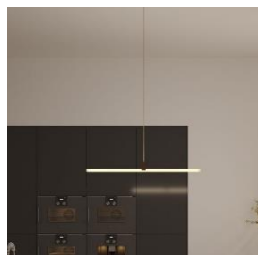

Lámpara Colgante LED White Ambiance 33.5W

Lámpara Colgante Creative-Cable Modelo PDMVNS14DRASRN06

-Cobre

Protección IP: - IP20
Tensión: - 220-240V AC
Frecuencia: - 50-60 Hz
Dimensiones: - 2077xØ120 mm
Garantía: - Creative-Cables

1923 40,41 €