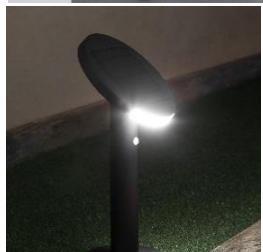

3058 223,67 €

Baliza Atrium 68cm

-Negro
-Blanco

Protección IP: - IP44
Tensión: - 220-240V AC
Frecuencia: - 50-60 Hz
Dimensiones: - 680xØ130
mm

1799

28,94 €

Garantía: - 3 Años

Baliza LED Solar Suez con Detector de Movimiento PIR IP65 50cm