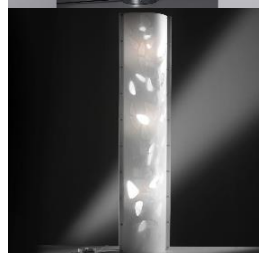

Lámpara de Pie SLAMP Cactus Floor XL

Lámpara de Pie SLAMP Bios Floor XL

Regulable: - Sí
Ángulo de Apertura: - 360º
Protección IP: - IP20
Tensión: - 220-240V AC
Frecuencia: - 50-60 Hz
2565 600,93 €