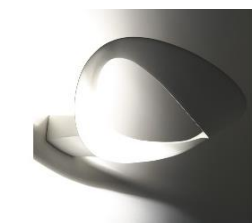

Lámpara de Pared Edge ARTEMIDE

Protección IP: - IP65
Tensión: - 220-240V AC
Frecuencia: - 50-60 Hz
Dimensiones: - 320x350 mm 2288 180,68 €
Garantía: - 5 Años

Lámpara de Pared LED Mesmeri 28W
ARTEMIDE

Potencia: - 28 W
Regulable: - No
Luminosidad: - 2630 lm
Protección IP: - IP20
Tensión: - 220-240V AC