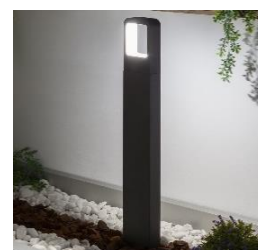

3045 237,96 €

Baliza LED Emerita 80cm ILUZZIA

-Blanco Cálido 3000K
-Blanco Neutro 4000K

Potencia: - 6 W
Regulable: - No
Luminosidad: - 320 lm
Ángulo de Apertura: - 80°
Protección IP: - IP54

1771 66,89 €

Baliza Augusta 74cm ILUZZIA