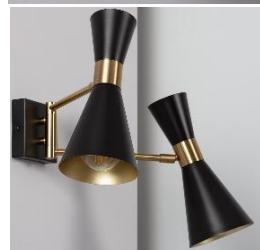

Lámpara de Pared Oga
-Negro

Lámpara de Pared Jigger 2 Focos
-Negro

Protección IP: - IP20
Tensión: - 220-240V AC
Frecuencia: - 50-60 Hz
Dimensiones: -
325x495x250 mm
Garantía: - 3 Años

2254 55,73 €