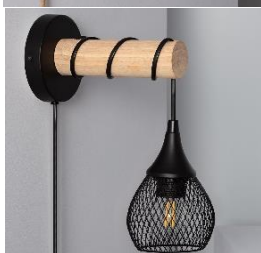

Lámpara de Pared Sardo
-Negro

Lámpara de Pared Monah
-Negro
-Blanco

Protección IP: - IP20
Tensión: - 220-240V AC
Frecuencia: - 50-60 Hz
Dimensiones: - 280x230x120 mm
Garantía: - 3 Años

2251

27,83 €