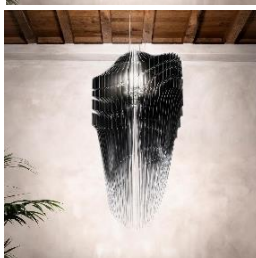

Lámpara Colgante SLAMP Avia Suspension S
-Blanco
-Negro

Regulable: - Sí
Ángulo de Apertura: - 360º
Protección IP: - IP20 1851 3.427,38 €
Tensión: - 220-240V AC
Frecuencia: - 50-60 Hz