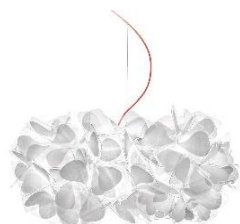

Lámpara Colgante SLAMP Clizia Suspension
Mama Non Mama
-Rojo
-Transparente

Protección IP: - IP20
Tensión: - 220-240V AC
Garantía: - 5 Años
Uso: - Interior
Fuente Lumínica: - Bombilla E27

1733 404,57 €