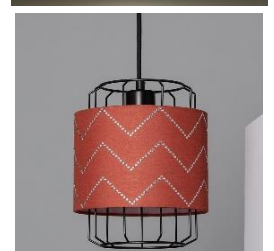

Lámpara Colgante Kufila
-Verde Oliva
-Rojo

Protección IP: - IP20
Tensión: - 220-240V AC
Frecuencia: - 50-60 Hz
Dimensiones: - 1825 36,76 €
250xØ200 mm
Garantía: - 2 Años